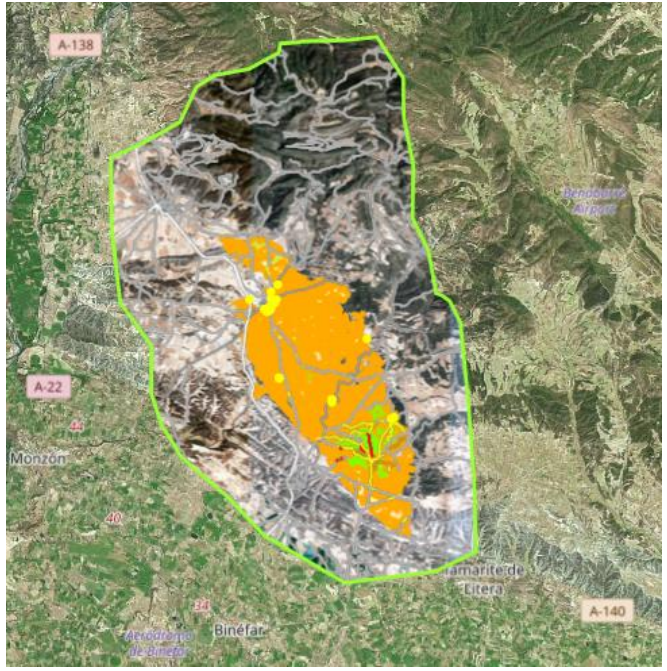

ACTIVACIONES DE COPERNICUS

Nº	INCENDIO	PROVINCIA	CC.AA.	USUARIO FINAL	FECHA ACTIVACIÓN ERCC	ACTIVACIÓN	CLAVE
1	Villanueva de los Castillejos	Huelva	Andalucía	Secretaría General de Protección Civil y Emergencias	10/06/2026	Rapid Mapping	EMSR881
2	Tamarite de Litera	Huesca	Aragón	Dirección General de Interior y Emergencias - Gobierno de Aragón	26/06/2026	Rapid Mapping	EMSR885

PROGRAMME OF THE EUROPEAN UNION
Europe's eyes on Earth

- Vigilancia atmosférica
- Vigilancia marina
- Vigilancia Terrestre
- Cambio climático
- Seguridad
- Emergencias

IIFF Tamarite de Litera (Huesca) [Aragón]

Europe's eyes on Earth
European Forest Fire Information System
EFFIS

<https://forest-fire.emergency.copernicus.eu/>

<https://www.copernicus.eu/es/servicios>

El servicio llamado *Copernicus EMS* (Emergency Management Service) ofrece información sobre desastres, incluidos los riesgos meteorológicos, geofísicos, deliberados y accidentales causados por el hombre y otros desastres humanitarios, así como actividades de prevención, preparación, respuesta y recuperación. La Dirección General de Protección Civil y Emergencias actúa como Punto Focal Nacional (PFN) para las activaciones de este servicio gratuito al servicio del Mecanismo de Protección Civil Europeo.