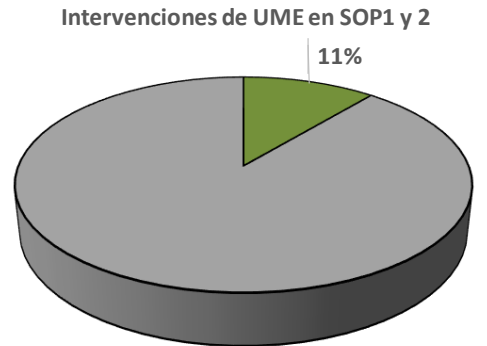

INTERVENCIÓN DE MEDIOS AGE

Incendios Forestales	Total	MITECO		UME	
Grandes Incendios Forestales - GIF	10	8	80%	1	10%
Incendios Situación Operativa 2	11	9	82%	6 ★	55%
Incendios Situación Operativa 1	45	26	58%	0	0%
Incendios con consecuencias PC (SOP 1 y 2)	22	13	59%	5	23%
Incendios con evacuados (SOP 1 y 2)	10	4	40%	5	50%
Incendios con consecuencias PC	48	20	42%	5	10%
Incendios con evacuados	23	8	35%	5	22%
Incendios con daños en infraestructuras	3	2	67%	1	33%
Incendios con daños en infraestructuras críticas	0	0		0	
Incendios con fallecidos	3	0	0%	0	0%
Incendios con heridos	5	1	20%	0	0%
Incendios con albergados	5	3	60%	2	40%
Incendios con confinados	10	6	60%	1	10%
Incendios con cortes de carreteras RCE	2	1	50%	0	0%
Incendios con cortes de carreteras	11	8	73%	3	27%
Incendios con cortes de vía de ferrocarril	4	1	25%	0	0%
Incendios con interrupción del tráfico aéreo	0	0		0	
Incendios con interrupción del tráfico marítimo	1	1	100%	0	0%
Incendios con cortes de agua	0	0		0	
Incendios con cortes de electricidad	3	2	67%	1	33%
Incendios con corte de telecomunicaciones	0	0		0	
Incendios con corte de gas	0	0		0	
Incendios con interrupción de otros servicios	0	0		0	
Incendios con daños a especies animales	1	1	100%	0	0%
Incendios con daños a bienes culturales	0	0		0	
Incendios con daños a bienes naturales	4	3	75%	1	25%
Otras consecuencias	0	0		0	

* Una intervención de la UME se produjo en un incendio **iniciado en una instalación militar del Ejército de Tierra**, en virtud de un protocolo de actuación interno del Ministerio de Defensa.