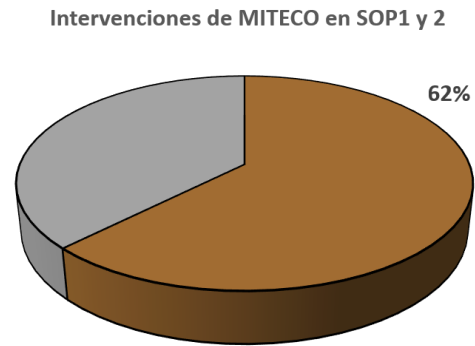

INTERVENCIÓN DE MEDIOS AGE

Incendios Forestales	Total	MITECO		UME	
Grandes Incendios Forestales - GIF	10	8	80%	1	10%
Incendios Situación Operativa 2	11	9	82%	6 ★	55%
Incendios Situación Operativa 1	45	26	58%	0	0%
Incendios con consecuencias PC (SOP 1 y 2)	22	13	59%	5	23%
Incendios con evacuados (SOP 1 y 2)	10	4	40%	5	50%
Incendios con consecuencias PC	48	20	42%	5	10%
Incendios con evacuados	23	8	35%	5	22%
Incendios con daños en infraestructuras	3	2	67%	1	33%
Incendios con daños en infraestructuras críticas	0	0		0	
Incendios con fallecidos	3	0	0%	0	0%
Incendios con heridos	5	1	20%	0	0%
Incendios con albergados	5	3	60%	2	40%
Incendios con confinados	10	6	60%	1	10%
Incendios con cortes de carreteras RCE	2	1	50%	0	0%
Incendios con cortes de carreteras	11	8	73%	3	27%
Incendios con cortes de vía de ferrocarril	4	1	25%	0	0%
Incendios con interrupción del tráfico aéreo	0	0		0	
Incendios con interrupción del tráfico marítimo	1	1	100%	0	0%
Incendios con cortes de agua	0	0		0	
Incendios con cortes de electricidad	3	2	67%	1	33%
Incendios con corte de telecomunicaciones	0	0		0	
Incendios con corte de gas	0	0		0	
Incendios con interrupción de otros servicios	0	0		0	
Incendios con daños a especies animales	1	1	100%	0	0%
Incendios con daños a bienes culturales	0	0		0	
Incendios con daños a bienes naturales	4	3	75%	1	25%
Otras consecuencias	0	0		0	

* Una intervención de la UME se produjo en un incendio **iniciado en una instalación militar del Ejército de Tierra**, en virtud de un protocolo de actuación interno del Ministerio de Defensa.