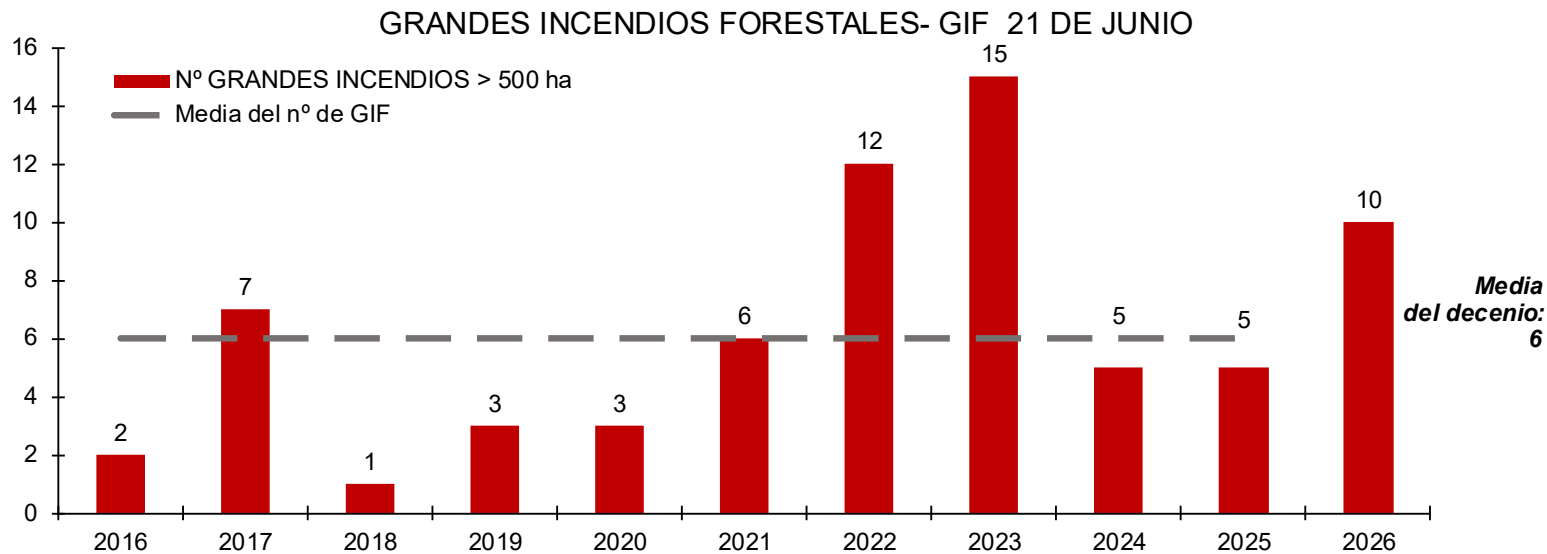

ANEXO II ESTADÍSTICA DE INCENDIOS – GRANDES INCENDIOS > 500 ha

21 DE JUNIO DE 2026

■ **Grandes Incendios Forestales: 10**

■ **Superficie forestal quemada: 11.592,64 ha**

21 DE JUNIO DE 2025

■ **5** ▲ **100%**

■ **5.539,47 ha** ▲ **109%**

Grandes incendios > 500 ha en la última década y año en curso. Fuente: MITECO 21/06/2026