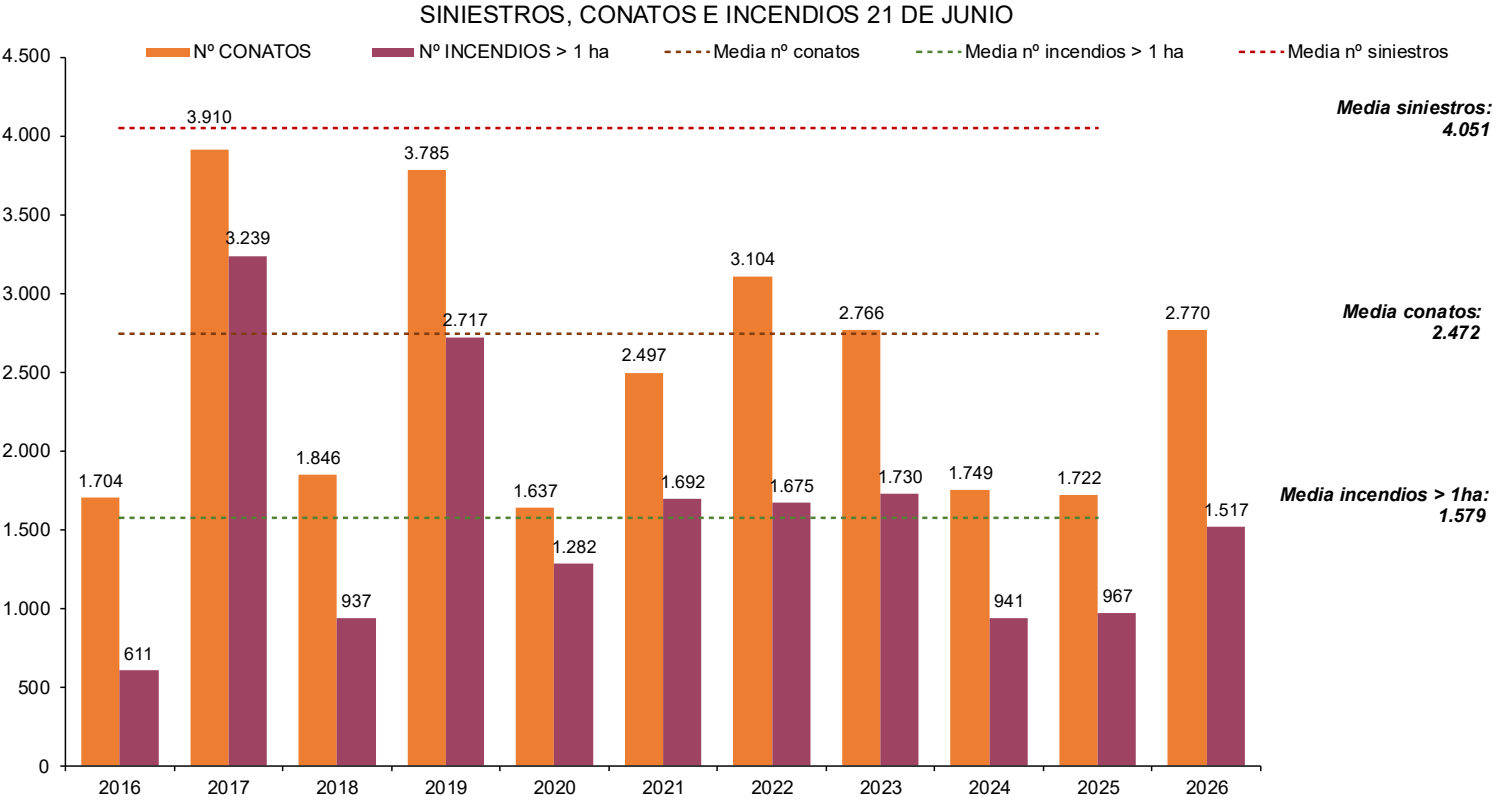

ANEXO II ESTADÍSTICA DE INCENDIOS – SINIESTROS, CONATOS E INCENDIOS

21 DE JUNIO DE 2026

INCENDIOS	1.517
CONATOS	2.770
SINIESTROS	4.287

	2025	2016-2025
INCENDIOS	↑ 57% 967	↓ 4% 1.579
CONATOS	↑ 61% 1.722	↑ 12% 2.472
SINIESTROS	↑ 59% 2.689	↑ 6% 4.051

Conatos e incendios y media de siniestros en la última década y año en curso. Fuente: MITECO 21/06/2026