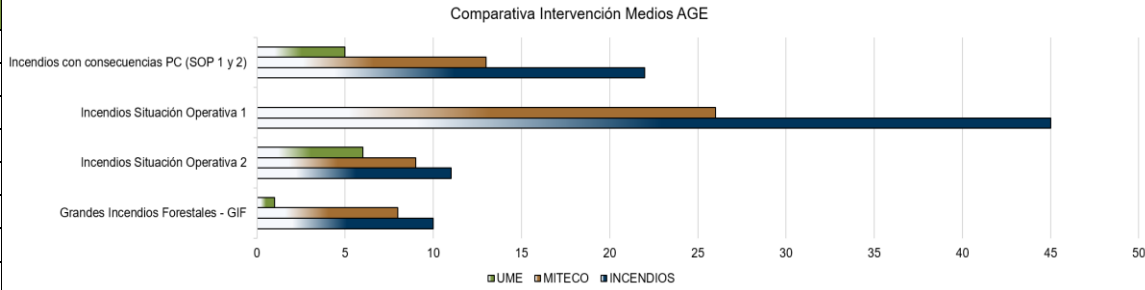

INTERVENCIÓN DE MEDIOS AGE

Incendios Forestales	Total	MITECO		UME	
Grandes Incendios Forestales - GIF	10	8	80%	1	10%
Incendios Situación Operativa 2	11	9	82%	6 ★	55%
Incendios Situación Operativa 1	45	26	58%	0	0%
Incendios con consecuencias PC (SOP 1 y 2)	22	13	59%	5	23%
Incendios con evacuados (SOP 1 y 2)	10	4	40%	5	50%
Incendios con consecuencias PC	48	20	42%	5	10%
Incendios con evacuados	23	8	35%	5	22%
Incendios con daños en infraestructuras	3	2	67%	1	33%
Incendios con daños en infraestructuras críticas	0	0		0	
Incendios con fallecidos	3	0	0%	0	0%
Incendios con heridos	5	1	20%	0	0%
Incendios con albergados	5	3	60%	2	40%
Incendios con confinados	10	6	60%	1	10%
Incendios con cortes de carreteras RCE	2	1	50%	0	0%
Incendios con cortes de carreteras	11	8	73%	3	27%
Incendios con cortes de vía de ferrocarril	4	1	25%	0	0%
Incendios con interrupción del tráfico aéreo	0	0		0	
Incendios con interrupción del tráfico marítimo	1	1	100%	0	0%
Incendios con cortes de agua	0	0		0	
Incendios con cortes de electricidad	3	2	67%	1	33%
Incendios con corte de telecomunicaciones	0	0		0	
Incendios con corte de gas	0	0		0	
Incendios con interrupción de otros servicios	0	0		0	
Incendios con daños a especies animales	1	1	100%	0	0%
Incendios con daños a bienes culturales	0	0		0	
Incendios con daños a bienes naturales	4	3	75%	1	25%
Otras consecuencias	0	0		0	

* Una intervención de la UME se produjo en un incendio **iniciado en una instalación militar del Ejército de Tierra**, en virtud de un protocolo de actuación interno del Ministerio de Defensa.