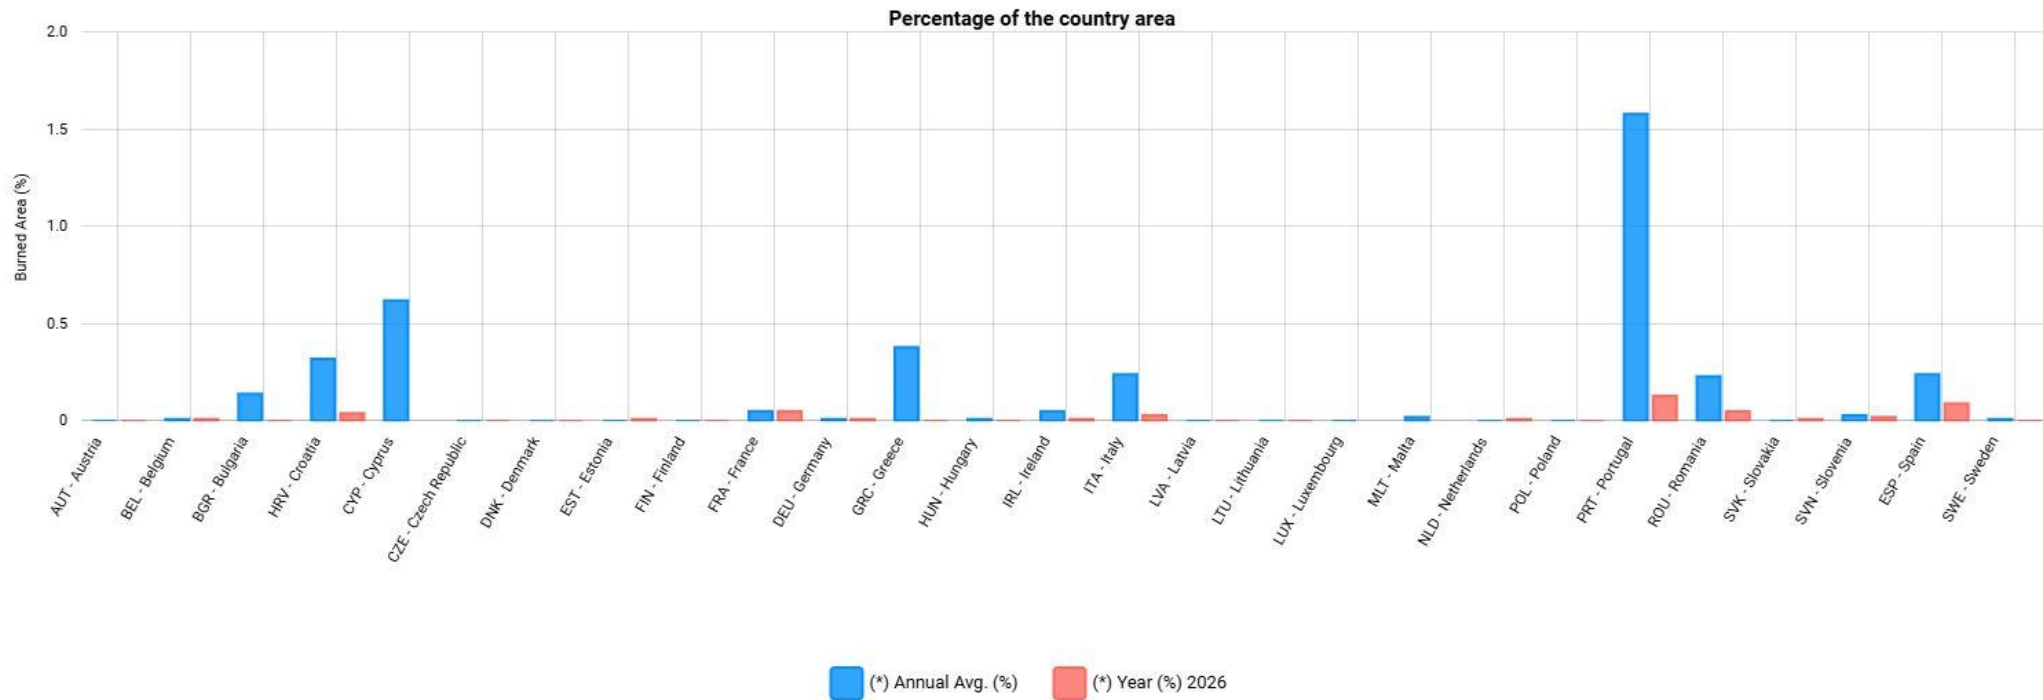

ANEXO I

INFORMACIÓN DEL SISTEMA EUROPEO DE INCENDIOS FORESTALES (EFFIS)

Porcentaje del área del país afectada por incendios forestales

Media 2016-2025

2026

0,24%

0,09%