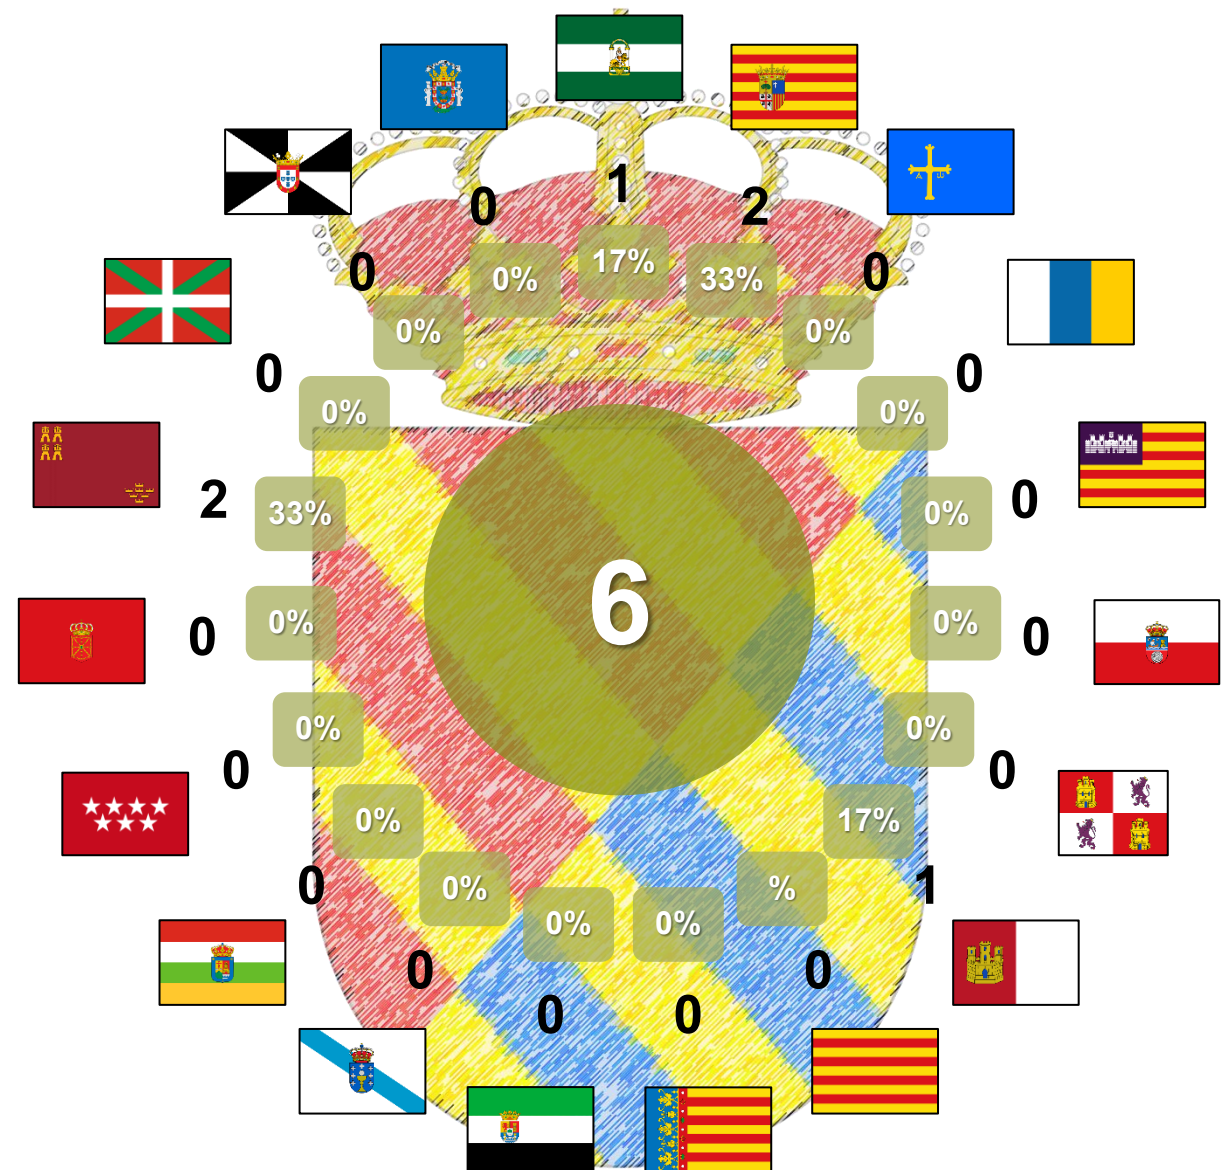

INTERVENCIÓN DE MEDIOS AGE UNIDAD MILITAR DE EMERGENCIAS

6 INTERVENCIONES

Autobomba forestal pesada – capacidad de 3.950 litros

Fuente: ume.defensa.gob.es