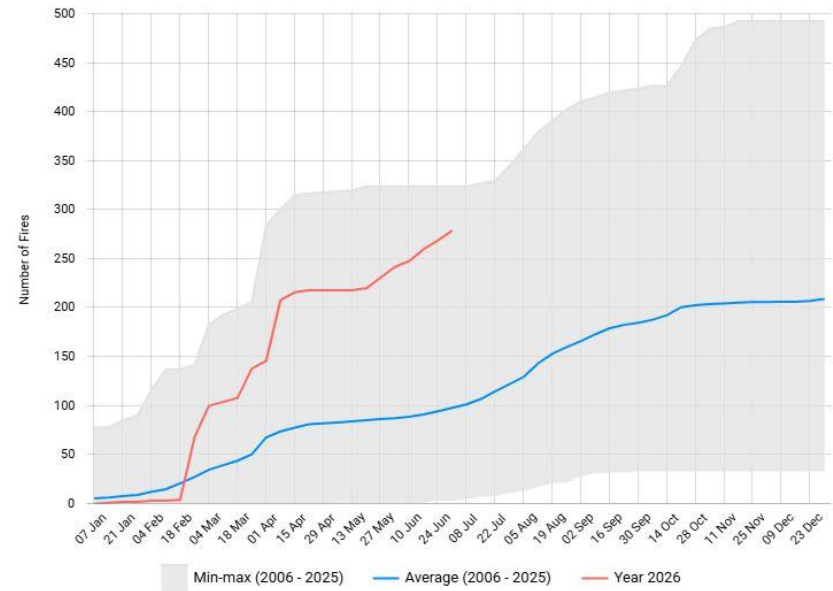

ANEXO I

INFORMACIÓN DEL SISTEMA EUROPEO DE INCENDIOS FORESTALES (EFFIS)

Anomalías térmicas, número de incendios y superficie quemada