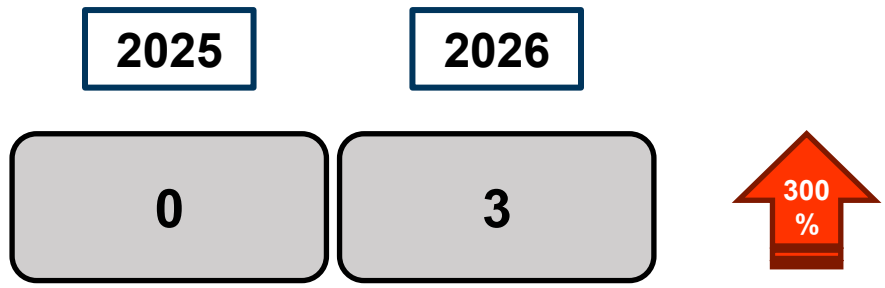

FALLECIDOS

FECHA	Municipio	Provincia	CCAA	Fallecidos	Intervinientes	Ajenos	Observaciones
24/02/2026	Escorça	Baleares	Islas Baleares	1		1	Varón localizado en el lugar tras la extinción del incendio.
25/04/2026	Cenlle	Ourense	Galicia	1		1	Un varón, con el cuerpo calcinado, localizado en las inmediaciones del incendio forestal.
17/06/2026	Soportújar	Granada	Andalucía	1		1	Un varón, localizado en el lugar tras la extinción del incendio.
Total				3	0	3	

3 personas han fallecido como consecuencia directa de incendios forestales.

3 personas ajenas al dispositivo de extinción.