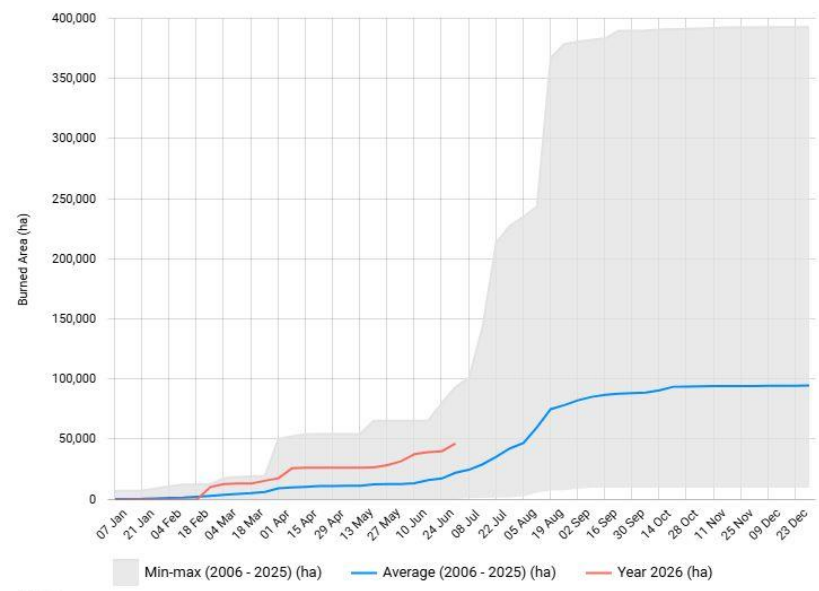

ANEXO I

INFORMACIÓN DEL SISTEMA EUROPEO DE INCENDIOS FORESTALES (EFFIS)

Anomalías térmicas, número de incendios y superficie quemada