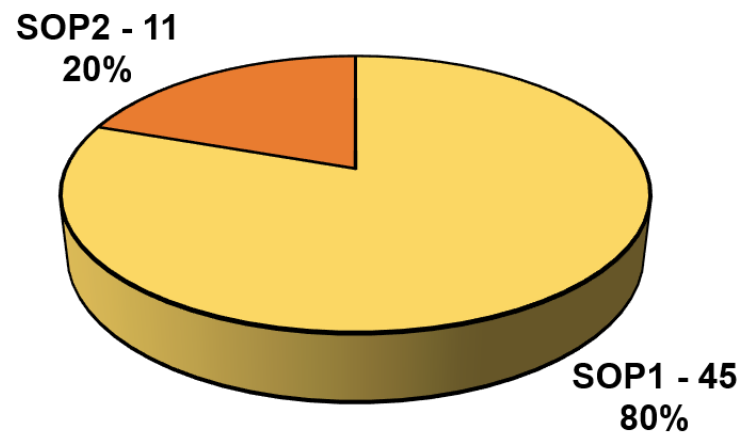

INCENDIOS NOTIFICADOS AL CENEM SITUACIÓN OPERATIVA 1 Y 2

Desde el 1 de enero hasta el 28 de junio
22 incendios con consecuencias para la protección civil [39%]
En **35 incendios** han intervenido medios del **MITECO [62%]**
En **6 incendios** ha intervenido la **Unidad Militar de Emergencias [11%]**