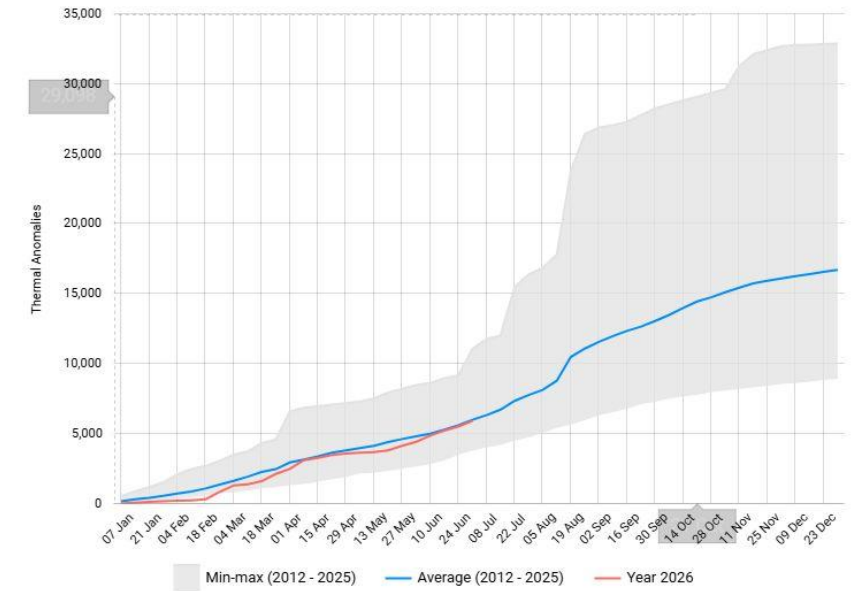

ANEXO I

INFORMACIÓN DEL SISTEMA EUROPEO DE INCENDIOS FORESTALES (EFFIS)

Anomalías térmicas, número de incendios y superficie quemada