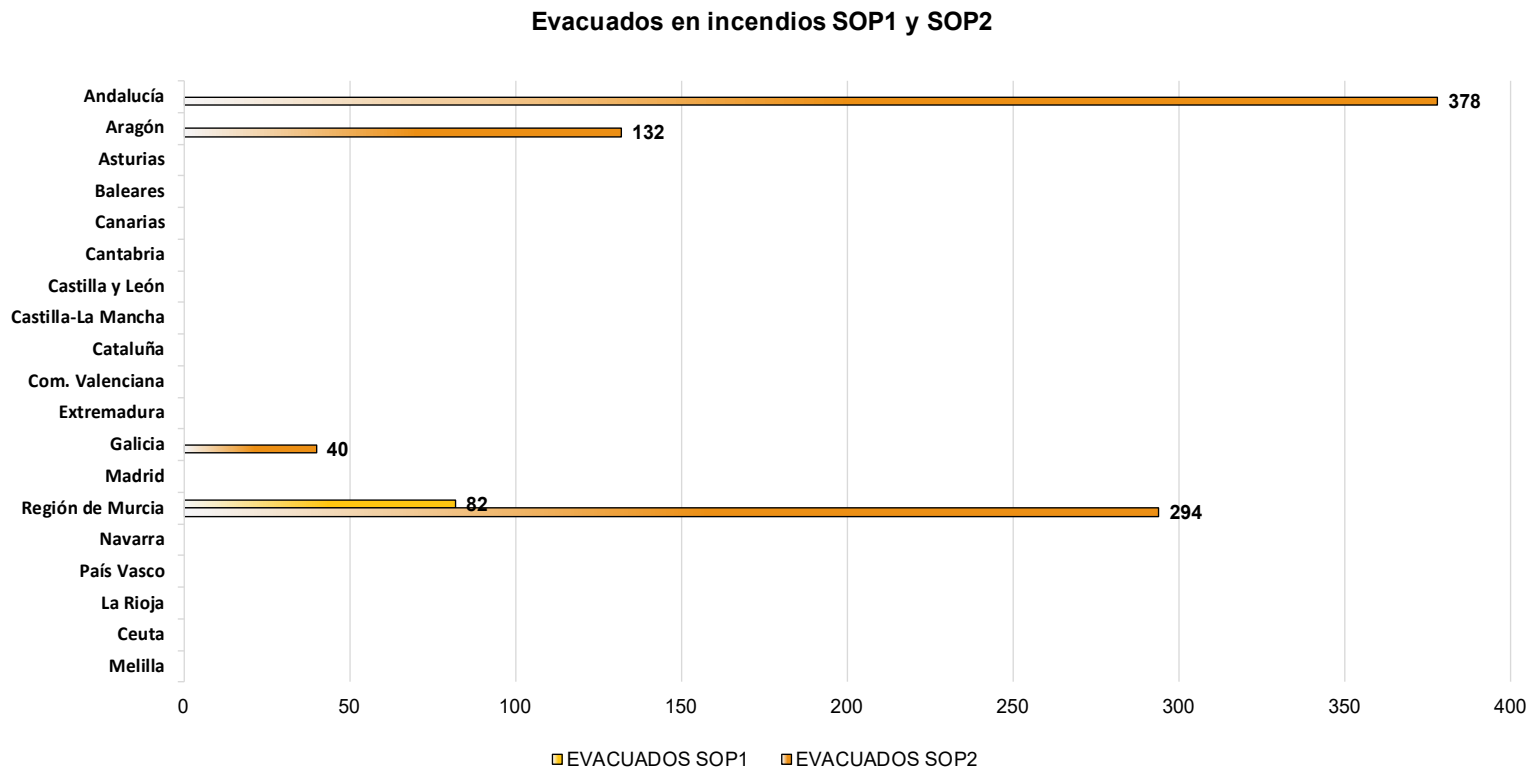

EVACUACIONES

Desde el 1 de enero hasta el **28 de junio** se han llevado a cabo evacuaciones preventivas en **10 incendios**, afectando a **más de 926 personas**.

Durante esta semana **se han producido evacuaciones en un incendio forestal en situación operativa 2 y ninguna en incendios forestales en situación operativa 1** comunicados al CENEM.

EVACUACIONES EN SOP1 Y SOP2

CCAA	Nº incendios con evacuación	Personas evacuadas
Andalucía	2	378
Aragón	1	132
Asturias	0	0
Baleares	1	0 ★
Canarias	0	0
Cantabria	0	0
Castilla y León	0	0
Castilla-La Mancha	1	0 ★
Cataluña	1	0 ★
Com. Valenciana	0	0
Extremadura	0	0
Galicia	1	40
Madrid	0	0
Murcia	3	376
Navarra	0	0
País Vasco	0	0
La Rioja	0	0
Ceuta	0	0
Melilla	0	0
TOTAL	10	926

* Número de personas evacuadas sin concretar.