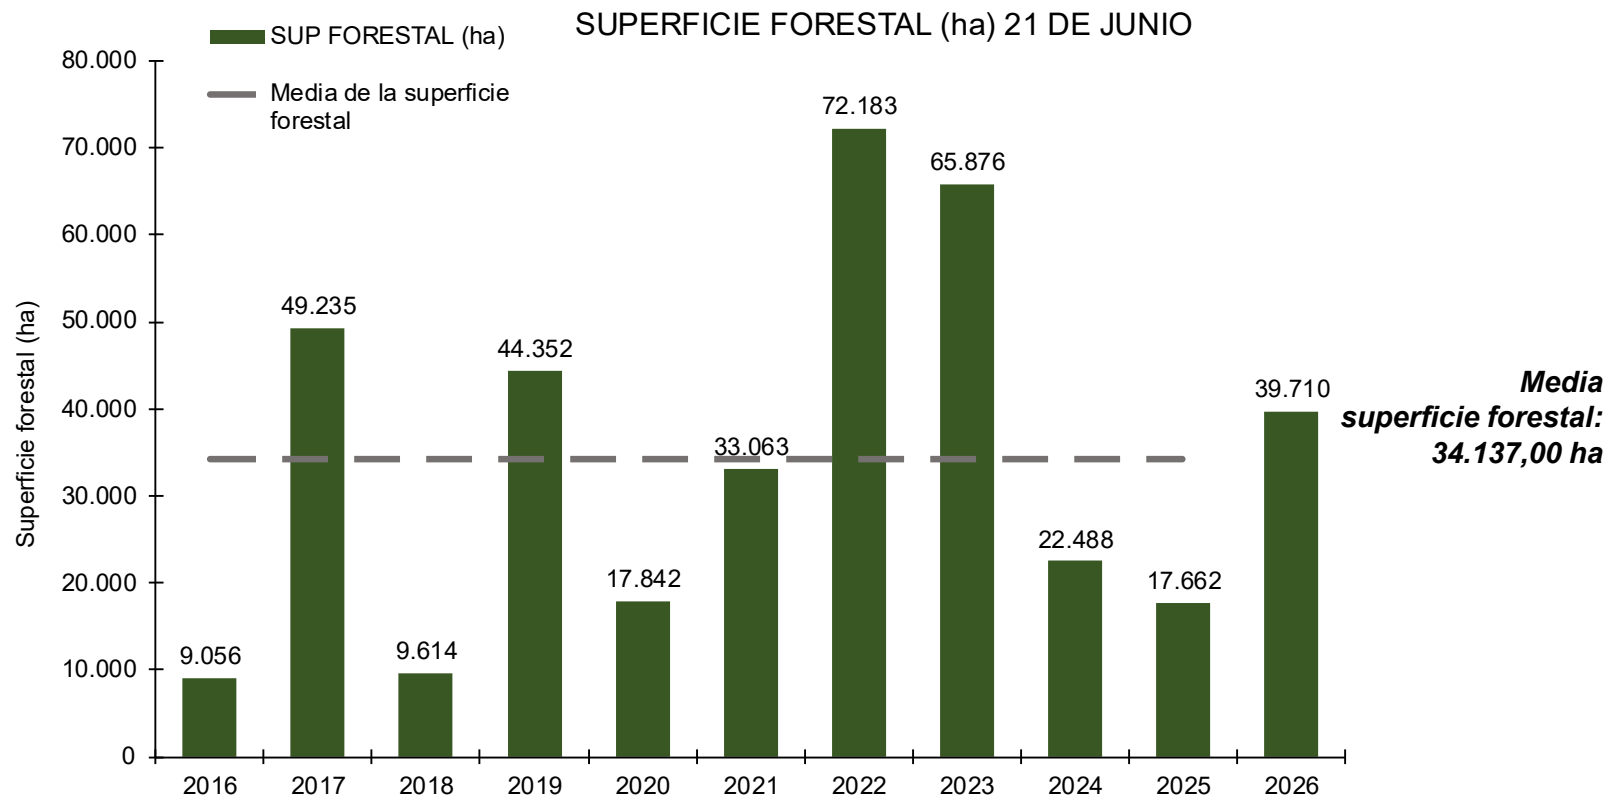

2026

0,24%

0,09%

ANEXO II ESTADÍSTICA DE INCENDIOS – SINIESTROS, CONATOS E INCENDIOS

21 DE JUNIO DE 2026

INCENDIOS	1.517
CONATOS	2.770
SINIESTROS	4.287

	2025	2016-2025
INCENDIOS	↑ 57% 967	↓ 4% 1.579
CONATOS	↑ 61% 1.722	↑ 12% 2.472
SINIESTROS	↑ 59% 2.689	↑ 6% 4.051

Conatos e incendios y media de siniestros en la última década y año en curso. Fuente: MITECO 21/06/2026

ANEXO II ESTADÍSTICA DE INCENDIOS – SUPERFICIE FORESTAL QUEMADA

21 DE JUNIO DE 2026

Superficie forestal quemada
39.710,00 ha