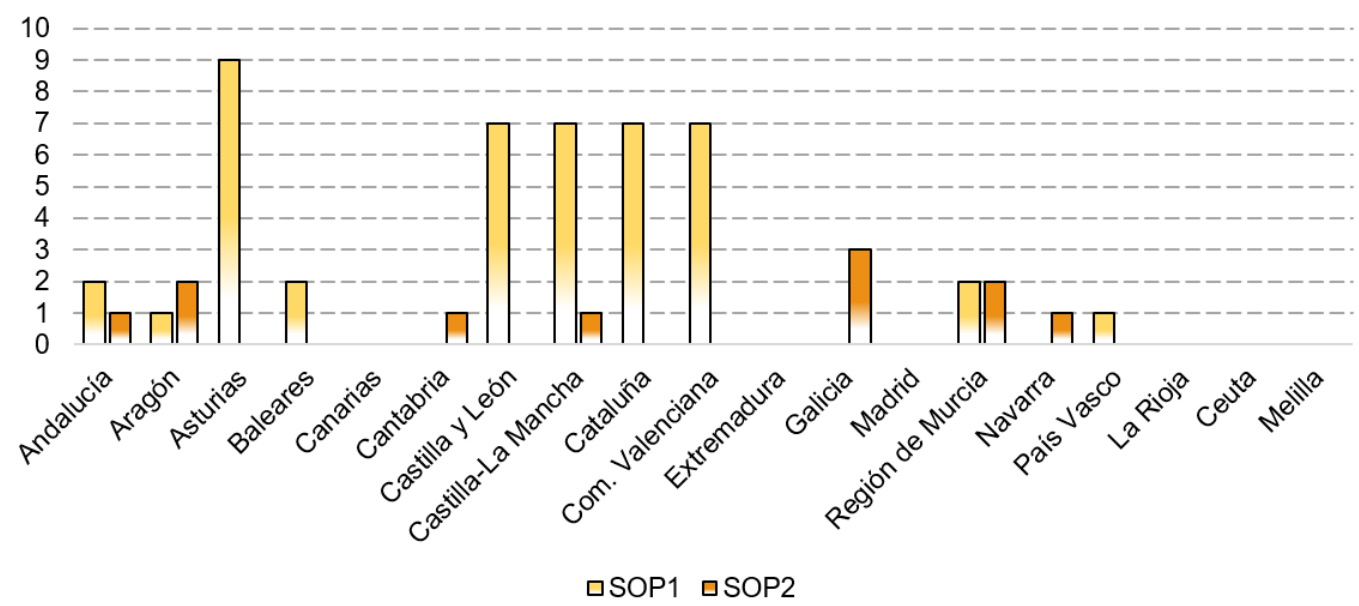

INCENDIOS NOTIFICADOS AL CENEM SITUACIÓN OPERATIVA 1 Y 2

Desde el 1 de enero hasta el 28 de junio
22 incendios con consecuencias para la protección civil [39%]
En **35 incendios** han intervenido medios del **MITECO [62%]**
En **6 incendios** ha intervenido la **Unidad Militar de Emergencias [11%]**